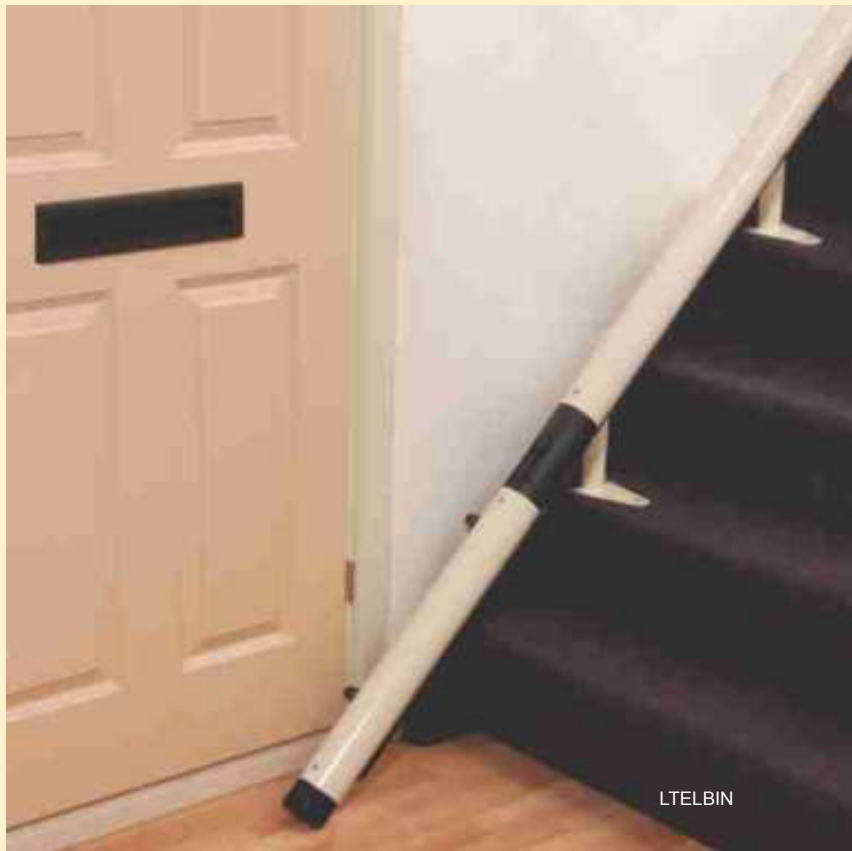

LTELBIN

LTELBIN

LTELBIN

LTELBIN

LTELBIN

LTELBIN

Eine Klappschiene kann eingesetzt werden, wenn sich eine Tür oder ein Durchgang am Fahrbahnbeginn befindet. Diese Klappschiene - Freecurve wird mit der Fernbedienung oder vom Lift aus elektrisch Hoch- bzw. Herunter geklappt.