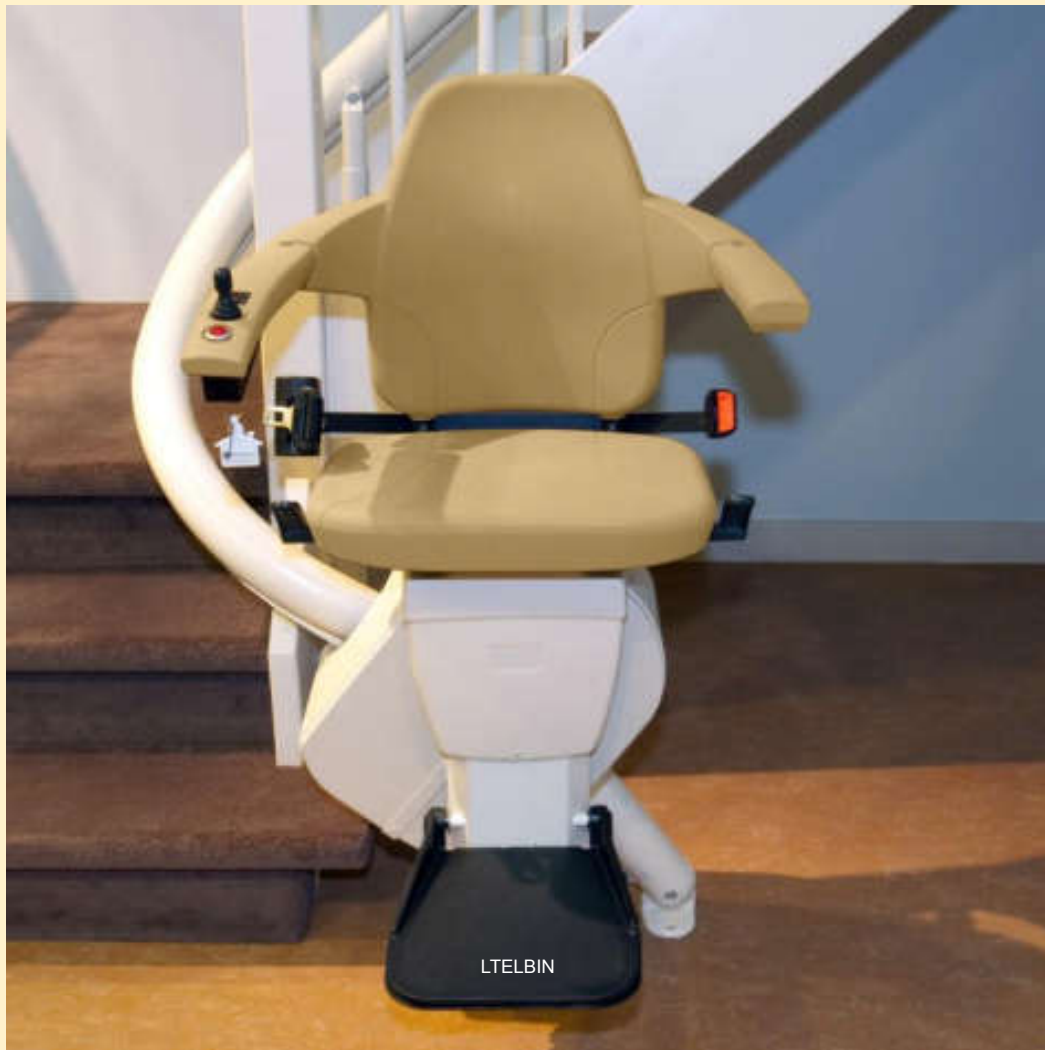

LIFTTECHNIK ELBIN

Treppenlifte für Treppen mit Kurven. 1 - Rohrsystem

weiter mit Pfeiltaste(n), Mausrad oder
wischen auf dem Display.
zum Beenden mit Esc Taste.

Treppenlift für Kurventreppen 1-Rohrsystem

für Treppen mit Kurven oder Podesten der “Freecurve - Treppenlift”

Die meisten Häuser haben eine Treppe mit einer oder mehreren Kurven, Podesten bzw. Ecken. Dabei sind diese Kurven häufig eng und die Treppen sehr schmal. Speziell für diese Treppen wurde der Freecurve -Treppenlift entwickelt. Für jede Treppe mit Kurve, ob schmal oder breit, flach oder steil, bieten wir Ihnen eine individuell angepasste Lösung an. Ihre Sicherheit steht für uns immer an erster Stelle.

Mit dem Freecurve-Kurvenlift können Sie sich selbstständig in Ihrer Wohnung bewegen, ohne auf Hilfe von anderen angewiesen zu sein. Und das ist ein sehr beruhigender Gedanke!

Jeder Kurven-Treppenlift wird passend für Ihre Treppe gefertigt. Dazu benutzen wir die aktuellsten Programme, die ein exaktes Messen und optimale Anpassung ermöglicht.

Dieser Treppenlift kann nur im Innenbereich eingesetzt werden.

LTELBIN

LTELBIN

LTELBIN

LTELBIN

LTELBIN

LTELBIN

LTELBIN