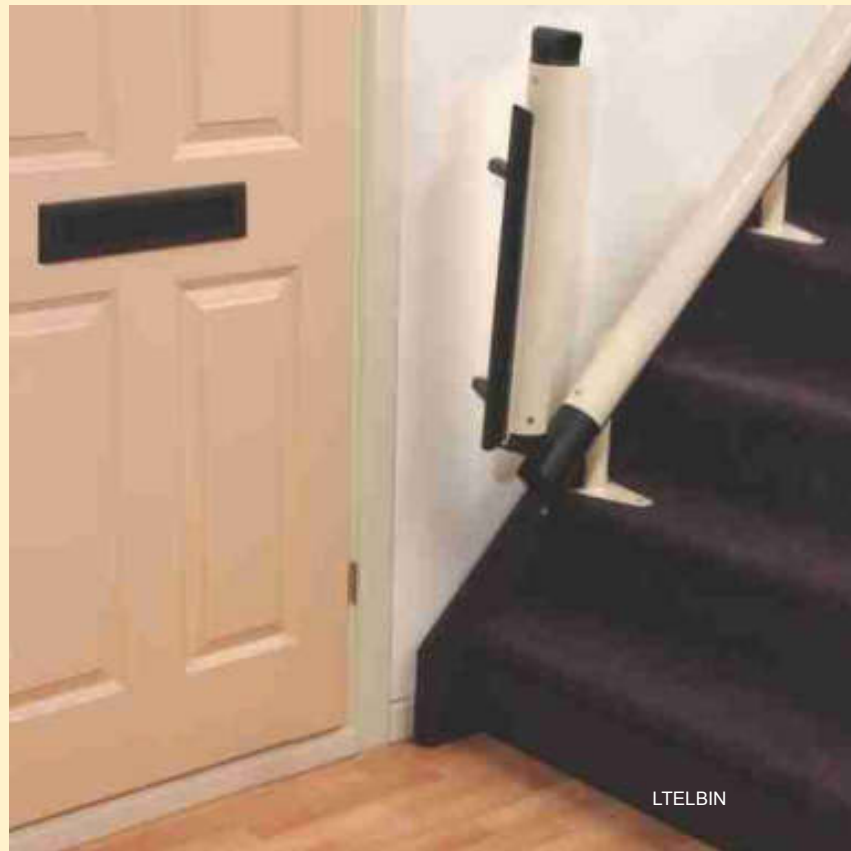

LTELBIN

LTELBIN

LTELBIN

LTELBIN

LTELBIN

LTELBIN

Eine Klappschiene kann eingesetzt werden, wenn sich eine Tür oder ein Durchgang am Fahrbahnbeginn befindet. Diese Klappschiene - Freecurve wird mit der Fernbedienung oder vom Lift aus elektrisch Hoch- bzw. Herunter geklappt.